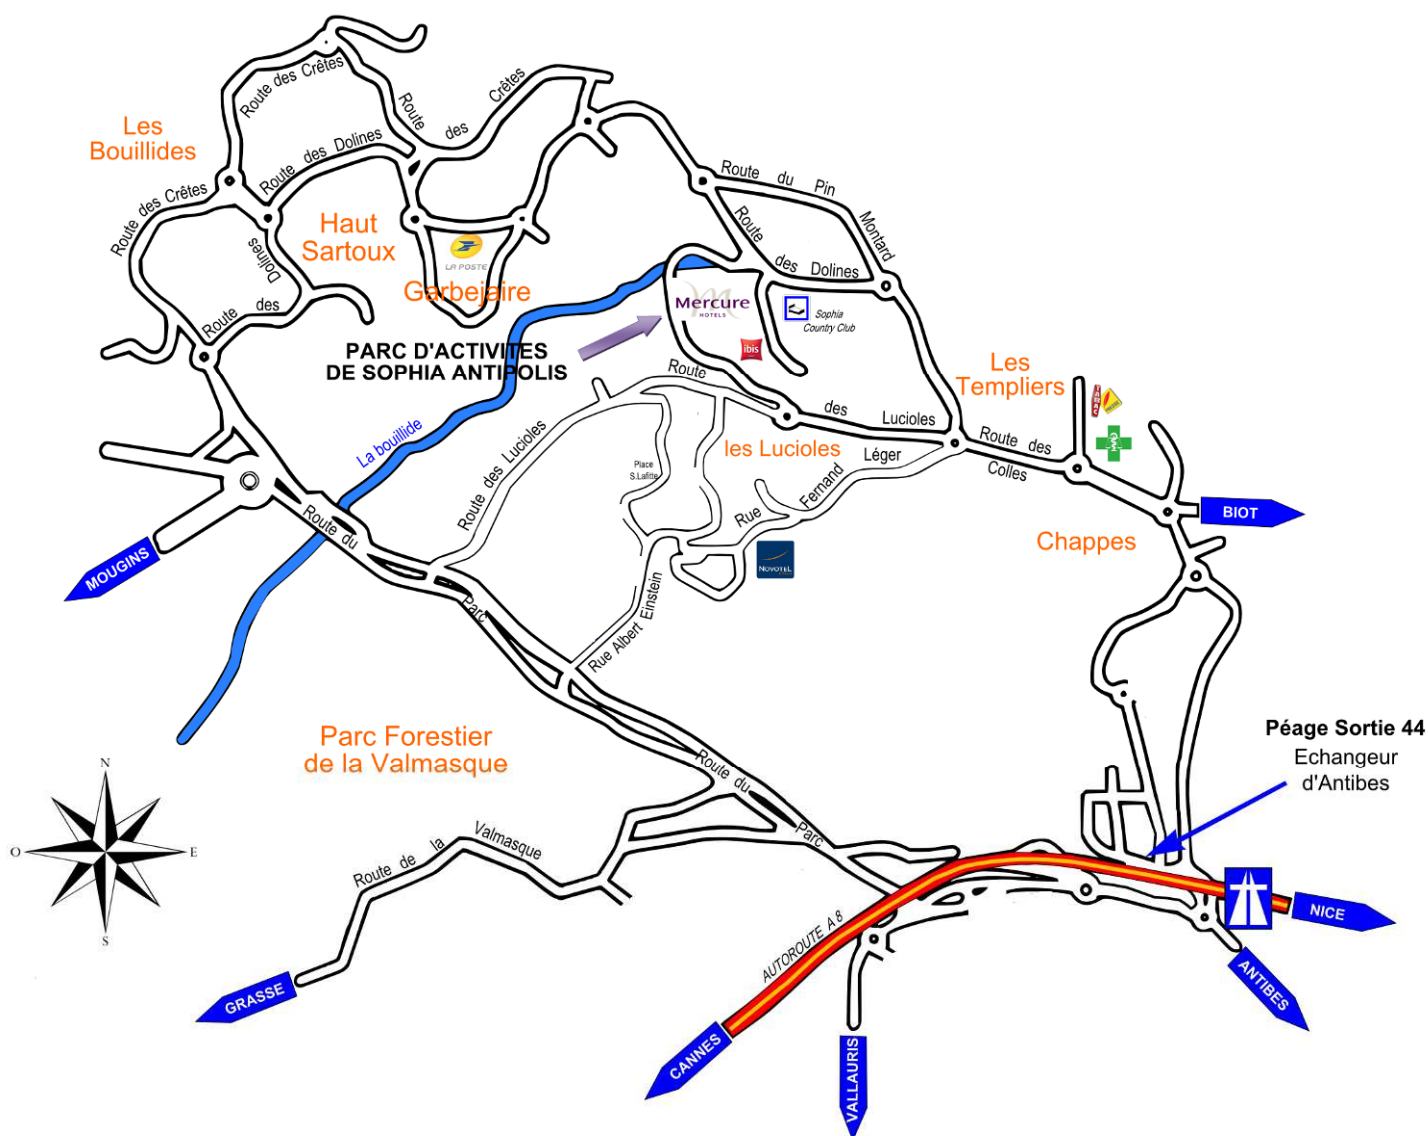

## Plan d'Accès

≥ Aix en Provence

Sortie 44 – Antibes Sophia Antipolis

Accès 4 – Les Lucioles

≥ Nice

Sortie 44 – Antibes Sophia Antipolis

Accès 16 – Les Lucioles

≥ Coordonnées GPS :

**Mercure**  
HOTELS